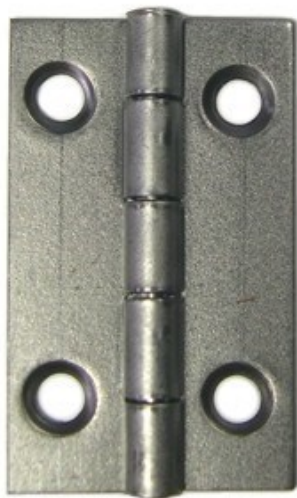

Charnière rectangulaire fer

Forme : Rectangulaire
Matière : Fer

Prix catalogue
À partir de

0,88€ HT

SCANNEZ-MOI

Tous nos modèles

Réf. Produit	Réf. Fournisseur	Dim.	Prix
Q00800	421050	30 x 19 mm	0,88€ HT
Q00802	421090	40 x 25 mm	0,96€ HT
Q00803	421110	50 x 30 mm	1,20€ HT
Q00804	421130	60 x 35 mm	1,50€ HT
Q00805	421150	70 x 40 mm	1,90€ HT
Q00806	421170	80 x 45 mm	3,57€ HT
Q00807	421190	90 x 50 mm	5,02€ HT
Q00808	421200	100 x 50 mm	5,70€ HT