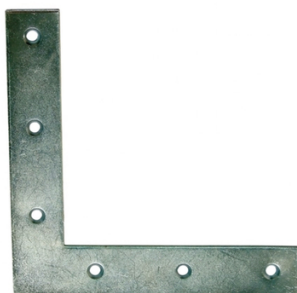

Équerre de fenêtre zinguée

Matière : Zinc

Prix catalogue

À partir de

2,70€ HT

SCANNEZ-MOI

Tous nos modèles

Réf. Produit	Réf. Fournisseur	Long.	Prix
Q00250	J656235	120 mm	2,70€ HT
Q00251	J656240	140 mm	2,75€ HT
Q00252	J656245	160 mm	3,15€ HT
Q00253	J656250	190 mm	3,70€ HT