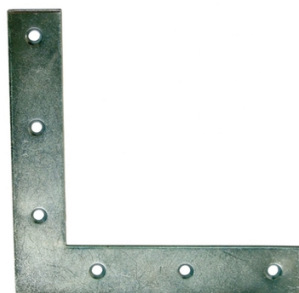

Équerre de fenêtre zinguée

Matière : Zinc

Prix catalogue

À partir de

2,70€ HT

SCANNEZ-MOI

Tous nos modèles

Réf. Produit	Réf. Fournisseur	Long.	Prix
Q00250	J656235	120 mm	2,70€ HT
Q00251	J656240	140 mm	2,75€ HT
Q00252	J656245	160 mm	3,15€ HT
Q00253	J656250	190 mm	3,70€ HT