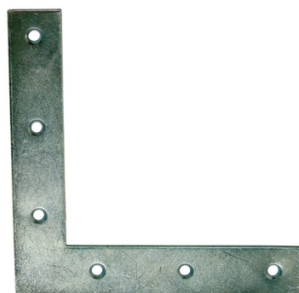

Équerre de fenêtre zinguée

Matière : Zinc

Prix catalogue

À partir de

2,75€ HT

SCANNEZ-MOI

Tous nos modèles

Réf. Produit	Réf. Fournisseur	Long.	Prix
Q00250	J656235	120 mm	2,75€ HT
Q00251	J656240	140 mm	2,80€ HT
Q00252	J656245	160 mm	3,20€ HT
Q00253	J656250	190 mm	3,80€ HT