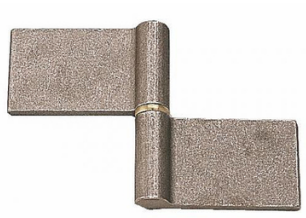

Paumelle de grille forte symétrique grenillée

Prix catalogue

À partir de

8,80€ HT

Finition : qualité inox 304 L.

Matière : Acier décapé

SCANNEZ-MOI

Tous nos modèles

Réf. Produit	Réf. Fournisseur	Dim.	Prix
Q00163	GGPS08BLCG	80 mm	11,45€ HT
Q00167	GGPS10BLCG	100 mm	15,10€ HT
Q00168	GGPS12BLCG	120 mm	19,00€ HT
Q00161	GPS06BLCG	60 mm	8,80€ HT