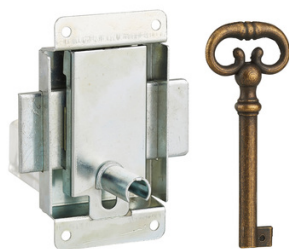

Serrure meuble patte 1 clé

Coffre et pêne acier. Pose à droite ou à gauche. 1 clé laitonée vieillie.

Famille : Serrure
Axe : 20 mm
Orientation : Vertical
Matière : Acier

Prix catalogue
À partir de

9,05€ HT

SCANNEZ-MOI

Tous nos modèles

Réf. Produit	Réf. Fournisseur	Diam.	Prix
Q00496	00900242	40 mm	9,05€ HT
Q00497	00000252	50 mm	22,60€ HT