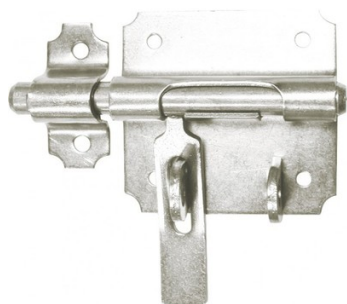

Verrou box porte cadenas bichromaté

Cette pièce vous sera très utile pour fermer votre porte de box. Attention, ce verrou n'est pas équipé d'un porte cadenas, ce qui signifie que la porte sera fermée mais pas verrouillée.

Matière : Acier bichromaté
Famille : Verrou

Prix catalogue

À partir de

8,75€ HT

SCANNEZ-MOI

Tous nos modèles

Réf. Produit	Réf. Fournisseur	Diam.	Prix
Q00526	9521102	10 mm	8,75€ HT
Q00527	9521122-1	12 mm	10,85€ HT
Q00528	9521142	14 mm	11,10€ HT
Q00529	9521162	16 mm	12,60€ HT