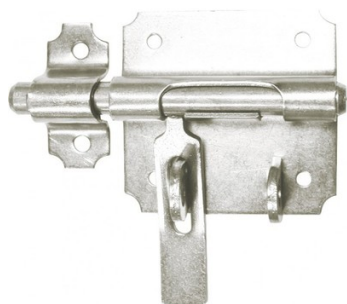

## Verrou box porte cadenas bichromaté

Cette pièce vous sera très utile pour fermer votre porte de box. Attention, ce verrou n'est pas équipé d'un porte cadenas, ce qui signifie que la porte sera fermée mais pas verrouillée.

Matière : Acier bichromaté  
Famille : Verrou

Prix catalogue

À partir de

**8,75€ HT**

SCANNEZ-MOI