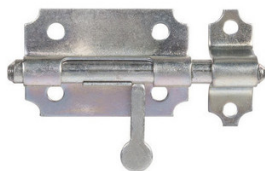

Verrou box à gland zingué

Verrou de box à gland avec gâche, en acier zingué.

Matière : Zinc
Famille : Verrou

Prix catalogue

À partir de

7,20€ HT

SCANNEZ-MOI

Tous nos modèles

Réf. Produit	Réf. Fournisseur	Diam.	Prix
Q00521	9520102	10 mm	7,20€ HT
Q00522	9520122-1	12 mm	8,10€ HT
Q00523	9520142	14 mm	10,20€ HT
Q00524	9520162	16 mm	11,40€ HT