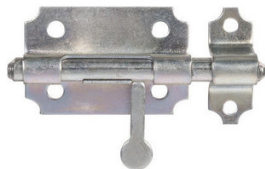

## Verrou box à gland zingué

Verrou de box à gland avec gâche, en acier zingué.

Matière : Zinc  
Famille : Verrou

Prix catalogue

À partir de

**7,40€ HT**

SCANNEZ-MOI

### Tous nos modèles

Réf. Produit	Réf. Fournisseur	Diam.	Prix
Q00521	9520102	10 mm	<b>7,40€ HT</b>
Q00522	9520122	12 mm	<b>8,30€ HT</b>
Q00523	9520142	14 mm	<b>10,45€ HT</b>
Q00524	9520162	16 mm	<b>11,80€ HT</b>