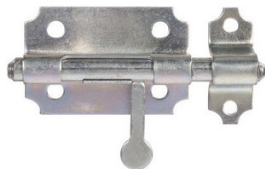

Verrou box à gland zingué

Verrou de box à gland avec gâche, en acier zingué.

Matière : Zinc
Famille : Verrou

Prix catalogue

À partir de

7,40€ HT

SCANNEZ-MOI

Tous nos modèles

Réf. Produit	Réf. Fournisseur	Diam.	Prix
Q00521	9520102	10 mm	7,40€ HT
Q00522	9520122	12 mm	8,30€ HT
Q00523	9520142	14 mm	10,45€ HT
Q00524	9520162	16 mm	11,80€ HT