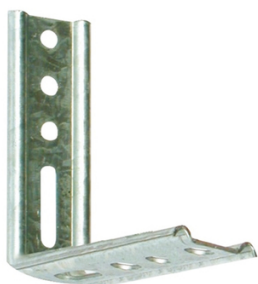

## Équerre nervurée pan droit

Utilisation : bois, béton, acier. Fixation : menuiserie intérieure et extérieure, menuiserie PVC, bois, aluminium, acier.

Type : Nervurée  
Famille : Équerre  
Matière : Acier galvanisé