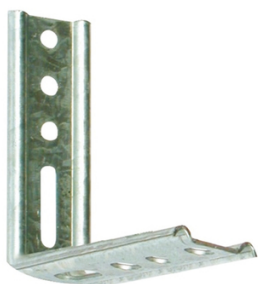

Équerre nervurée pan droit

Utilisation : bois, béton, acier. Fixation : menuiserie intérieure et extérieure, menuiserie PVC, bois, aluminium, acier.

Type : Nervurée
Famille : Équerre
Matière : Acier galvanisé

Prix catalogue

À partir de

0,62€ HT

SCANNEZ-MOI

Tous nos modèles

Réf. Produit	Réf. Fournisseur	Long.	Haut.	Prix
Q01391	9922115	50 mm	45 mm	1,30€ HT
Q01392	9922125	50 mm	65 mm	0,62€ HT
Q01393	9920145	80 mm	65 mm	1,20€ HT
Q01395	9922175	125 mm	65 mm	0,96€ HT
Q01396	9922185	140 mm	65 mm	1,05€ HT