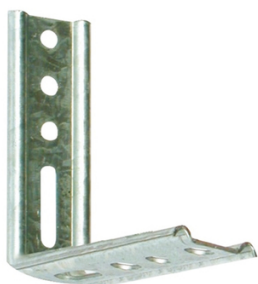

Équerre nervurée pan droit

Utilisation : bois, béton, acier. Fixation : menuiserie intérieure et extérieure, menuiserie PVC, bois, aluminium, acier.

Type : Nervurée
Famille : Équerre
Matière : Acier galvanisé

Prix catalogue

À partir de

0,64€ HT

SCANNEZ-MOI

Tous nos modèles

Réf. Produit	Réf. Fournisseur	Long.	Haut.	Prix
Q01391	9922115	50 mm	45 mm	1,40€ HT
Q01392	9922125	50 mm	65 mm	0,64€ HT
Q01393	9920145	80 mm	65 mm	1,25€ HT
Q01395	9922175	125 mm	65 mm	0,99€ HT
Q01396	9922185	140 mm	65 mm	1,10€ HT