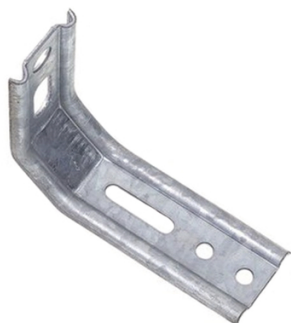

Équerre nervurée pan coupé

Utilisation : bois, béton, acier. Fixation : menuiserie intérieure et extérieure, menuiserie PVC, bois, aluminium, acier.

Type : Nervurée
Famille : Équerre
Matière : Acier galvanisé

Prix catalogue

À partir de

0,88€ HT

SCANNEZ-MOI

Tous nos modèles

Réf. Produit	Réf. Fournisseur	Long.	Haut.	Prix
Q01403	9925125	55 mm	70 mm	1,50€ HT
Q01404	9925145	85 mm	70 mm	1,70€ HT
Q01405	9925155	100 mm	75 mm	1,80€ HT
Q01406	9925175	130 mm	75 mm	0,88€ HT
Q01407	9925085	145 mm	70 mm	0,94€ HT