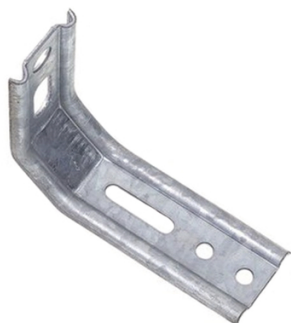

Équerre nervurée pan coupé

Utilisation : bois, béton, acier. Fixation : menuiserie intérieure et extérieure, menuiserie PVC, bois, aluminium, acier.

Type : Nervurée
Famille : Équerre
Matière : Acier galvanisé

Prix catalogue

À partir de

0,90€ HT

SCANNEZ-MOI

Tous nos modèles

Réf. Produit	Réf. Fournisseur	Long.	Haut.	Prix
Q01403	9925125	55 mm	70 mm	1,50€ HT
Q01404	9925145	85 mm	70 mm	1,75€ HT
Q01405	9925155	100 mm	75 mm	1,90€ HT
Q01406	9925175	130 mm	75 mm	0,90€ HT
Q01407	9925085	145 mm	70 mm	0,97€ HT