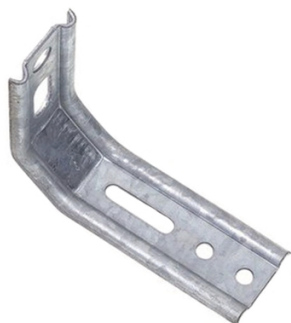

## Équerre nervurée pan coupé

Utilisation : bois, béton, acier. Fixation : menuiserie intérieure et extérieure, menuiserie PVC, bois, aluminium, acier.

Type : Nervurée  
Famille : Équerre  
Matière : Acier galvanisé