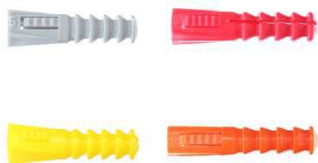

Chevilles R sans collerette

Chevilles multi-matériaux avec embase carrée, évitant ainsi la rotation de la cheville au serrage. Ailettes crantées sortant dès l'introduction de la vis et permettant une bonne tenue, même en parois creuses. Matériau de qualité (polyéthylène HD) à la fois résistant au choc et permettant une expansion des ailettes sans rupture.

Prix catalogue

À partir de

92,00€ HT

SCANNEZ-MOI

Tous nos modèles

Réf. Produit	Réf. Fournisseur	Modèle	Coloris	Diam.	Diamètres	Prix
Q03762	9073	R8	Rouge	8 mm	8 mm	92,00€ HT
Q03239	9083	R8	Rouge	8 mm	8 mm	195,00€ HT