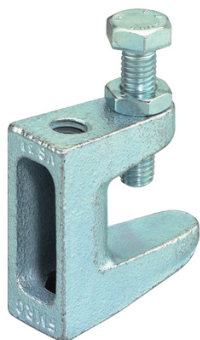

Pince à poutrelle TKL

Pince à poutrelles fischer avec filetage pour une fixation simple par pinces sur les poutres métalliques. Des plaques de sécurité sont nécessaires pour les installations VdS à partir du DN 65. La forme de la vis évite efficacement le glissement de la pince sur la poutrelle.

Prix catalogue

À partir de

4,21€ HT

SCANNEZ-MOI

Tous nos modèles

Réf. Produit	Réf. Fournisseur	Filetage	Prix
Q02855	79687	M8	4,71€ HT
Q02856	79688	M10	4,66€ HT
Q02919	77605	9 mm	4,21€ HT
Q02857	79689	11 mm	4,66€ HT