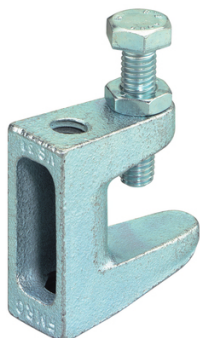

Pince à poutrelle TKL

Pince à poutrelles fischer avec filetage pour une fixation simple par pinces sur les poutres métalliques. Des plaques de sécurité sont nécessaires pour les installations VdS à partir du DN 65. La forme de la vis évite efficacement le glissement de la pince sur la poutrelle.

Prix catalogue

À partir de

4,21€ HT

SCANNEZ-MOI

Tous nos modèles

Réf. Produit	Réf. Fournisseur	Filetage	Prix
Q02855	79687	M8	4,71€ HT
Q02856	79688	M10	4,66€ HT
Q02919	77605	9 mm	4,21€ HT
Q02857	79689	11 mm	4,66€ HT