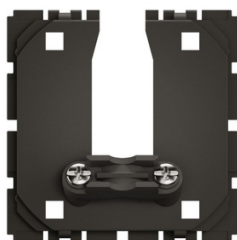

Sortie de câble livrée avec serre-câble Céliane

Sortie de câble Céliane à compléter d'un support universel Batibox et à combiner avec un enjoliveur et une plaque de finition. Connexion par câble rigide 2.5mm². Pour câbles Ø5mm à Ø13mm. Peut être installée en encastré (dans boîte d'encastrement) ou en saillie (sur cadre saillie).