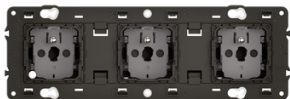

Prise triple 3x2P+T précâblée Céliane

Prix catalogue

À partir de

28,52€ HT

Triple prise de courant précâblée Céliane avec peignes Rapido montées sur support 3 postes, à combiner avec 3 enjoliveurs et une plaque de finition 3 postes. Sa compacité permet une installation aisée dans une boîte d'encastrement de 30mm de profondeur (compatible boîtes de 40 et 50mm). Le pré-câblage de cette prise associe facilité d'installation et gain de temps au moment de la pose : plus besoin de câbler l'ensemble des prises, un seul câblage suffit. Non compatible avec plaque entraxe 57 mm. Avec éclips de protection pour protection des enfants. Peut être installée en encastré (dans boîte d'encastrement) ou en saillie (sur cadre saillie).

Nb poste : 3 postes

Amp. : 16A

Tension : 250V

SCANNEZ-MOI