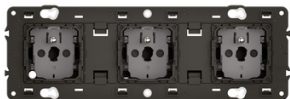

## Prise triple 3x2P+T précâblée Céliane

Triple prise de courant précâblée Céliane avec peignes Rapido montées sur support 3 postes, à combiner avec 3 enjoliveurs et une plaque de finition 3 postes. Sa compacité permet une installation aisée dans une boîte d'encastrement de 30mm de profondeur (compatible boîtes de 40 et 50mm). Le pré-câblage de cette prise associe facilité d'installation et gain de temps au moment de la pose : plus besoin de câbler l'ensemble des prises, un seul câblage suffit. Non compatible avec plaque entraxe 57 mm. Avec éclips de protection pour protection des enfants. Peut être installée en encastré (dans boîte d'encastrement) ou en saillie (sur cadre saillie).