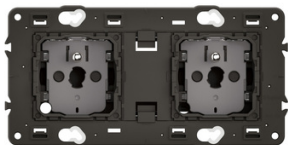

## Prise double 2x2P+T précâblée Céliane

Double prise de courant précâblée Céliane avec peigne Rapido montées sur support 2 postes, à combiner avec 2 enjoliveurs et une plaque de finition 2 postes. Sa compacité permet une installation aisée dans une boîte d'encastrement de 30mm de profondeur (compatible boîtes de 40 et 50mm). Le pré-câblage de cette prise associe facilité d'installation et gain de temps au moment de la pose : plus besoin de câbler l'ensemble des prises, un seul câblage suffit. Non compatible avec plaque entraxe 57 mm. Avec éclips de protection pour protection des enfants. Peut être installée en encastré (dans boîte d'encastrement) ou en saillie (sur cadre saillie) Installation : Bornes automatiques avec repérage couleur permettant la connexion rapide sans outil