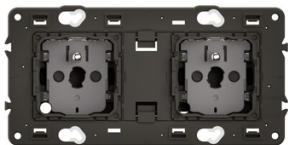

Prise double 2x2P+T précâblée Céliane

Prix catalogue

À partir de

18,29€ HT

Double prise de courant précâblée Céliane avec peigne Rapido montées sur support 2 postes, à combiner avec 2 enjoliveurs et une plaque de finition 2 postes. Sa compacité permet une installation aisée dans une boîte d'encastrement de 30mm de profondeur (compatible boîtes de 40 et 50mm). Le pré-câblage de cette prise associe facilité d'installation et gain de temps au moment de la pose : plus besoin de câbler l'ensemble des prises, un seul câblage suffit. Non compatible avec plaque entraxe 57 mm. Avec éclips de protection pour protection des enfants. Peut être installée en encastré (dans boîte d'encastrement) ou en saillie (sur cadre saillie) Installation : Bornes automatiques avec repérage couleur permettant la connexion rapide sans outil

Nb poste : 2 postes

Amp. : 16A

Tension : 250 V

SCANNEZ-MOI