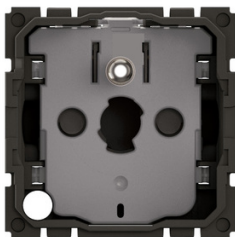

Prise 2P+T Surface Confort Céliane

Prise de courant Céliane à compléter d'un support universel Batibox et à combiner avec un enjoliveur et une plaque de finition. Permet en fonction du type d'enjoliveur de réaliser différents types de prise de courant : Surface - Surface à voyant référence 067664 - Surface à volet IP44. Sa compacité permet une installation aisée dans une boîte d'encastrement de 30mm de profondeur (compatible boîtes de 40 et 50mm). Avec éclips de protection pour protection des enfants.