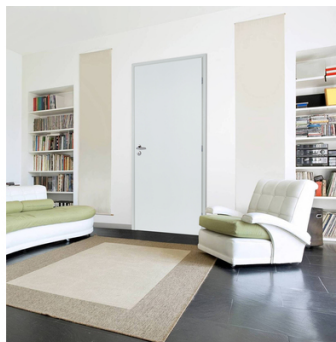

## Blocs-portes isoplanes prépeintes Neolys

Blocs-portes isoplanes huisserie Néolys

Âme alvéolaire. Chants à recouvrement  
Huisserie : NEOLYS avec joint de confort anti-claquement - Talon de 50 mm  
Porte : serrure PD 1/2 tour - vantail prépeint - Emballage des vantaux sauf offre chantier.  
Modèles avec oculus : oculus non vitrés avec fourniture de parclores