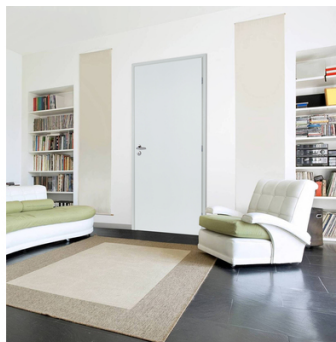

## Blocs-portes isoplanes prépeintes Neolys

Blocs-portes isoplanes huisserie Néolys

Âme alvéolaire. Chants à recouvrement  
Huisserie : NEOLYS avec joint de confort anti-claquement - Talon de 50 mm  
Porte : serrure PD 1/2 tour - vantail prépeint - Emballage des vantaux sauf offre chantier.  
Modèles avec oculus : oculus non vitrés avec fourniture de parclozes