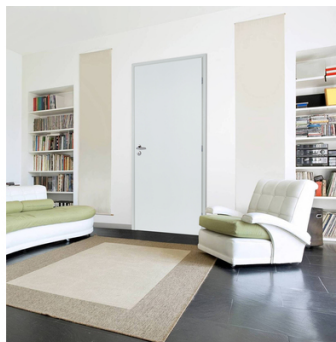

Blocs-portes isoplanes prépeintes Neolys

Blocs-portes isoplanes huisserie Néolys

Âme alvéolaire. Chants à recouvrement
Huisserie : NEOLYS avec joint de confort anti-claquement - Talon de 50 mm
Porte : serrure PD 1/2 tour - vantail prépeint - Emballage des vantaux sauf offre chantier.
Modèles avec oculus : oculus non vitrés avec fourniture de parclozes

Haut. : 2,04 m

Prix catalogue

À partir de

118,93€ HT

SCANNEZ-MOI

Tous nos modèles

Réf. Produit	Réf. Fournisseur	Modèle	Section	Larg.	Ouverture	Prix
M00899		Non filmé	74 x 49 mm	630 mm	Poussant droit	118,93€ HT
M00900		Non filmé	74 x 49 mm	630 mm	Poussant gauche	118,93€ HT
M00901	3612960007196	Non filmé	74 x 49 mm	730 mm	Poussant droit	120,93€ HT
M00902	3612960007202	Non filmé	74 x 49 mm	730 mm	Poussant gauche	120,93€ HT
M00903		Non filmé	74 x 49 mm	830 mm	Poussant droit	125,93€ HT
M00904		Non filmé	74 x 49 mm	830 mm	Poussant gauche	125,93€ HT
M00909		Non filmé	74 x 49 mm	730 mm	Poussant droit	172,35€ HT
M00910		Non filmé	74 x 49 mm	730 mm	Poussant gauche	172,35€ HT