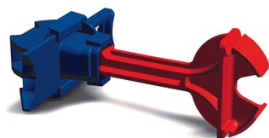

Fixation appui intermédiaire Ursafix

Pas de pont thermique : tige et cavalier en polyamide renforcé. Simplicité : assemblage de deux éléments, la tête et le cavalier. Déperditions thermiques réduites au minimum.

Coloris : Bleu
Cond. : 50
Epais. : 100 mm
Matière : Plastique
Type : Fixation appui intermédiaire A clipser / A visser
Usage : Mural

SCANNEZ-MOI

Tous nos modèles

Réf. Produit	Réf. Fournisseur
100011	7042890