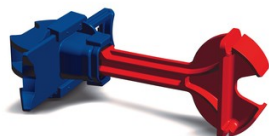

Fixation appui intermédiaire Ursafix

Prix catalogue

À partir de

120,00€ HT

Pas de pont thermique : tige et cavalier en polyamide renforcé. Simplicité : assemblage de deux éléments, la tête et le cavalier. Déperditions thermiques réduites au minimum.

Coloris : Bleu

Cond. : 50

Destination : Mural

Matière : Plastique

Type : Fixation appui intermédiaire A clipser / A visser

SCANNEZ-MOI

Tous nos modèles

Réf. Produit	Réf. Fournisseur	Epais.	Prix
I00011	7042890	100 mm	120,00€ HT
I00132	7042891	120 mm	123,50€ HT