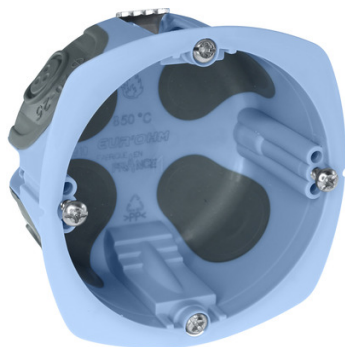

Boîte encastrement XL Air'métic

Boîte encastrable étanche à l'air, évitant les fuites d'air entre l'isolation des murs périphériques et l'intérieur du logement
La collerette fine et large masque les défauts éventuels de perçage

Prix catalogue

À partir de

0,75€ HT

SCANNEZ-MOI

Tous nos modèles

Réf. Produit	Réf. Fournisseur	Diam.	Diamètres	Prof.	Nb poste	Prix
E03101	52061	67 mm	67 mm	40 mm	1	0,75€ HT
E03104	52063	67 mm	67 mm	50 mm	1	1,10€ HT
E03112	52070	85 mm	85 mm	40 mm	1	5,60€ HT
E03106	52064	67 mm	67 mm	40 mm	2	3,90€ HT
E03107	52065	67 mm	67 mm	50 mm	2	5,42€ HT
E03108	52066	67 mm	67 mm	40 mm	3	5,05€ HT
E03109	52067	67 mm	67 mm	50 mm	3	12,89€ HT
E03110	52068	67 mm	67 mm	40 mm	4	14,60€ HT