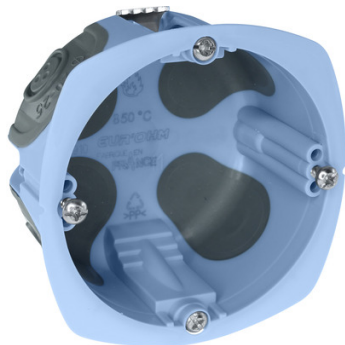

Boîte encastrement XL Air'métic

Boîte encastrable étanche à l'air, évitant les fuites d'air entre l'isolation des murs périphériques et l'intérieur du logement
La collerette fine et large masque les défauts éventuels de perçage

Prix catalogue

À partir de

0,75€ HT

SCANNEZ-MOI

Tous nos modèles

Réf. Produit	Réf. Fournisseur	Diam.	Diamètres	Prof.	Nb poste	Prix
E03101	52061	67 mm	67 mm	40 mm	1	0,75€ HT
E03104	52063	67 mm	67 mm	50 mm	1	1,10€ HT
E03112	52070	85 mm	85 mm	40 mm	1	5,60€ HT
E03106	52064	67 mm	67 mm	40 mm	2	3,90€ HT
E03107	52065	67 mm	67 mm	50 mm	2	5,41€ HT
E03108	52066	67 mm	67 mm	40 mm	3	5,05€ HT
E03109	52067	67 mm	67 mm	50 mm	3	12,87€ HT
E03110	52068	67 mm	67 mm	40 mm	4	14,60€ HT