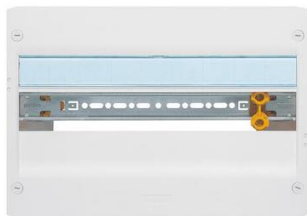

## coffret nu DRIVIA 18

Coffrets 13 et 18 modules par rangée. Peuvent s'installer sur goulotte GTL ou sur mur. Rails inclinables et extractibles. Espace sous rails : 40 mm. Entraxe entre rails : 125 mm.

Modèle : Drivia 18  
Catégorie : Tableau électrique  
Instal. : En saillie  
Matière : Plastique  
Larg. : 355 mm  
Prof. : 103,5 mm  
Coloris : Blanc  
RAL : RAL 9003  
IP : IP30  
IK : IK05  
Temp. utilisation : -10°/+40 °C