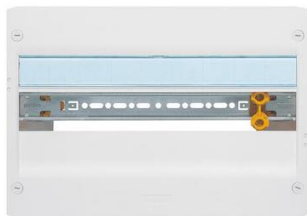

coffret nu DRIVIA 18

Coffrets 13 et 18 modules par rangée. Peuvent s'installer sur goulotte GTL ou sur mur. Rails inclinables et extractibles. Espace sous rails : 40 mm. Entraxe entre rails : 125 mm.

Catégorie : Tableau électrique
Modèle : Drivia 18
Instal. : En saillie
Matière : Plastique
Larg. : 355 mm
Prof. : 103,5 mm
Coloris : Blanc
RAL : RAL 9003
IP : IP30
IK : IK05
Temp. utilisation : -10°/+40 °C

Prix catalogue

À partir de

69,19€ HT

SCANNEZ-MOI

Tous nos modèles

Réf. Produit	Réf. Fournisseur	Nb module	Nb rangées	Haut.	Prix
E02060	401221	18	1	250 mm	69,19€ HT
E02061	401222	36	2	375 mm	124,49€ HT
E02062	401223	54	3	500 mm	165,98€ HT
E02063	401224	72	4	625 mm	193,70€ HT