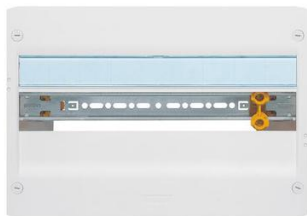

coffret nu DRIVIA 18

Coffrets 13 et 18 modules par rangée. Peuvent s'installer sur goulotte GTL ou sur mur. Rails inclinables et extractibles. Espace sous rails : 40 mm. Entraxe entre rails : 125 mm.

Modèle : Drivia 18
Catégorie : Tableau électrique
Instal. : En saillie
Matière : Plastique
Larg. : 355 mm
Prof. : 103,5 mm
Coloris : Blanc
RAL : RAL 9003
IP : IP30
IK : IK05
Temp. utilisation : -10°/+40 °C

Prix catalogue

À partir de

71,97€ HT

SCANNEZ-MOI

Tous nos modèles

Réf. Produit	Réf. Fournisseur	Nb éléments	Type	Dim.	Nb module	Prix
E02060	401221	18	1	250x355x103.5	18	71,97€ HT
E02061	401222	36	2	75x355x103.5	36	129,55€ HT
E02062	401223	54	3	500x355x103.5	54	172,66€ HT
E02063	401224	72	4	625x355x103.5	72	201,46€ HT