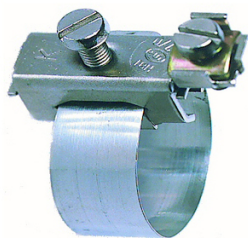

Bride mise à la terre

Klauke®

Larg. : 14 mm
Section : 1x2,5-2x6 mm²
Cond. : 10

Prix catalogue

À partir de

82,70€ HT

SCANNEZ-MOI

Tous nos modèles

Réf. Produit	Réf. Fournisseur	Long.	Prix
E03307	K370	136 mm	82,70€ HT
E03308	K371A	209 mm	91,00€ HT