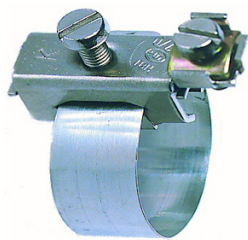

## Bride mise à la terre

**Klauke®**

Larg. : 14 mm  
Section : 1x2,5-2x6 mm<sup>2</sup>  
Cond. : 10

Prix catalogue

À partir de

**78,70€ HT**

SCANNEZ-MOI

### Tous nos modèles

Réf. Produit	Réf. Fournisseur	Long.	Prix
E03307	K370	136 mm	<b>78,70€ HT</b>
E03308	K371A	209 mm	<b>86,70€ HT</b>