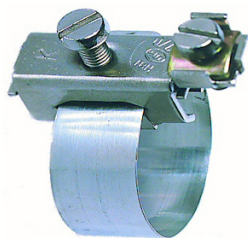

Bride mise à la terre

Klauke®

Larg. : 14 mm
Section : 1x2,5-2x6 mm²
Cond. : 10

Prix catalogue

À partir de

78,70€ HT

SCANNEZ-MOI

Tous nos modèles

| Réf. Produit | Réf. Fournisseur | Long. | Prix |
|--------------|------------------|--------|------------------|
| E03307 | K370 | 136 mm | 78,70€ HT |
| E03308 | K371A | 209 mm | 86,70€ HT |