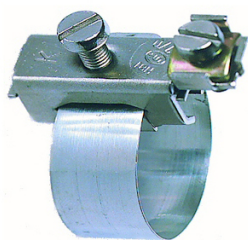

Bride mise à la terre

Klauke[®]

Type : Bride
Larg. : 14 mm
Pouvoir de coupure : terre
Section : 1x2,5-2x6 mm²
Type consommable : Bride
Cond. : 10

Prix catalogue

À partir de

78,70€ HT

SCANNEZ-MOI

Tous nos modèles

Réf. Produit	Réf. Fournisseur	Long.	Prix
E03307	K370	136 mm	78,70€ HT
E03308	K371A	209 mm	86,70€ HT