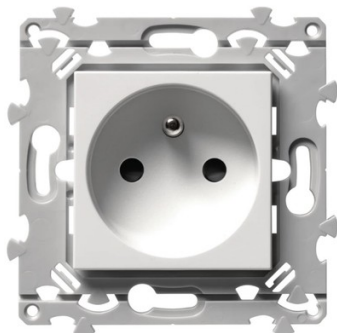

## Prise 2P+T Essensya

Essensya prise électrique 2P+T, 16A 250V, finition pure

Amp. : 16 A

SCANNEZ-MOI

### Tous nos modèles

Réf. Produit	Réf. Fournisseur	Modèle
E02424	WE100	Sans vis
E02916	WE100G	Sans vis Ã griffes