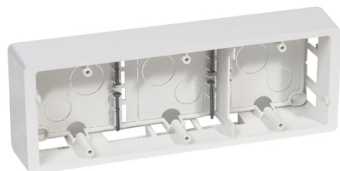

Cadre saillie Céliane

Cadre saillie Céliane 1 ou 3 postes horizontal ou vertical blanc

Catégorie : Cadre saillie
Coloris : Blanc

Prix catalogue

À partir de

16,30€ HT

SCANNEZ-MOI

Tous nos modèles

Réf. Produit	Réf. Fournisseur	Modèle	Prix
E02004	080241	1 poste	16,30€ HT
E03396	080243	3 postes	48,97€ HT