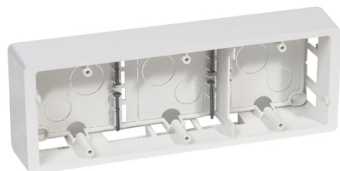

Cadre saillie Céliane

Cadre saillie Céliane 1 ou 3 postes horizontal ou vertical blanc

Catégorie : Cadre saillie
Coloris : Blanc
Appareillage terminal : Appareillage saillie

Prix catalogue

À partir de

15,67€ HT

SCANNEZ-MOI

Tous nos modèles

Réf. Produit	Réf. Fournisseur	Modèle	Prix
E02004	080241	1 poste	15,67€ HT
E03396	080243	3 postes	47,07€ HT