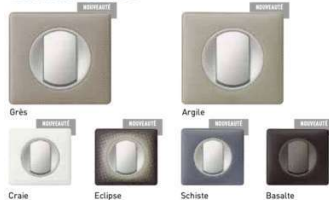

Plaques Collection Poudré finition Grès - Céliane™

CÉLIANE POUDRÉ

Modèle : Collection Poudré
Famille : Plaque de finition
Coloris : Beige
Finition : Grès

Prix catalogue

À partir de

7,54€ HT

SCANNEZ-MOI

Tous nos modèles