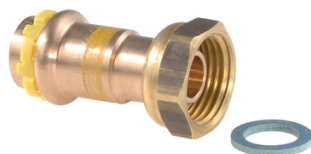

Raccord écrou tournant à sertir gaz JP

Type : Droit
Energie : Gaz naturel ou propane
Garantie : 10 ans

Prix catalogue

À partir de

26,60€ HT

SCANNEZ-MOI

Tous nos modèles

Réf. Produit	Réf. Fournisseur	Diam.	Diamètres	Filetages	Filetage	Prix
P04308	6675011	14 mm	14 mm	15x21 mm (1/2")	15x21 mm	26,60€ HT
P03376	6675020	16 mm	16 mm	15x21 mm (1/2")	15x21 mm	35,35€ HT
P03222	6675031	16 mm	16 mm	20x27 mm (3/4")	20x27 mm	27,60€ HT
P03466	6675053	18 mm	18 mm	20x27 mm (3/4")	20x27 mm	29,35€ HT
P03223	6675064	22 mm	22 mm	20x27 mm (3/4")	20x27 mm	41,00€ HT