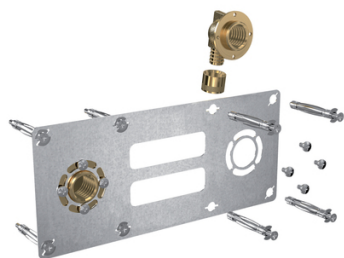

## Plaque ROBIFIX à glissement, raccords coudés

Genre : F  
Filetage : 15x21 mm  
Filetages : 15x21 mm (1/2")

Prix catalogue  
À partir de

**77,01€ HT**

SCANNEZ-MOI

### Tous nos modèles

Réf. Produit	Réf. Fournisseur	Diam.	Diamètres	Entraxe	Poids	Prix
P05246	008881	16 mm	16 mm	60 mm	380 g	<b>85,72€ HT</b>
P05214	008820	PER 12 mm	12 mm	150 mm		<b>77,02€ HT</b>
P05204	008824	PER 16 mm	16 mm	150 mm	440 g	<b>77,01€ HT</b>