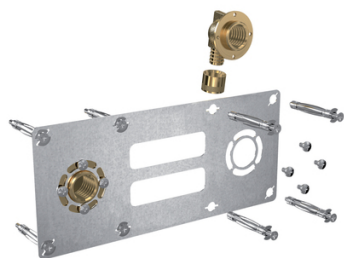

Plaque ROBIFIX à glissement, raccords coudés

Genre : F
Filetage : 15x21 mm
Filetages : 15x21 mm (1/2")

Prix catalogue
À partir de

78,72€ HT

SCANNEZ-MOI

Tous nos modèles

Réf. Produit	Réf. Fournisseur	Diam.	Diamètres	Entraxe	Poids	Prix
P05246	008881	16 mm	16 mm	60 mm	380 g	87,29€ HT
P05214	008820	PER 12 mm	12 mm	150 mm		78,74€ HT
P05204	008824	PER 16 mm	16 mm	150 mm	440 g	78,72€ HT