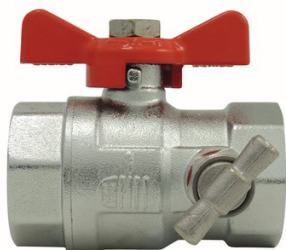

## Vanne boisseau à purge clé papillon

Prix catalogue  
À partir de  
**12,20€ HT**

Coloris : Rouge  
Genre : FF

SCANNEZ-MOI