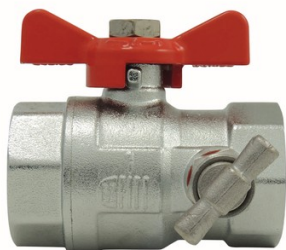

Vanne boisseau à purge clé papillon

Prix catalogue

À partir de

12,20€ HT

Coloris : Rouge
Genre : FF

SCANNEZ-MOI

Tous nos modèles

Réf. Produit	Réf. Fournisseur	Filetage	Filetages	Prix
P03934	29282	12x17 mm	12x17 mm (3/8")	12,20€ HT
P02459	29283	15x21 mm	15x21 mm (1/2")	14,15€ HT
P02460	29284	20x27 mm	20x27 mm (3/4")	22,15€ HT