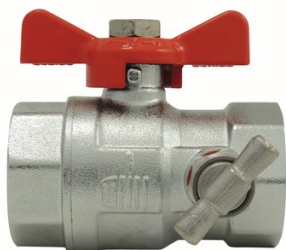

Vanne boisseau à purge clé papillon

Prix catalogue
À partir de
12,20€ HT

Coloris : Rouge
Genre : FF

SCANNEZ-MOI

Tous nos modèles

Réf. Produit	Réf. Fournisseur	Filetage	Filetages	Prix
P03934	29282	12x17 mm	12x17 mm (3/8")	12,20€ HT
P02459	29283	15x21 mm	15x21 mm (1/2")	14,15€ HT
P02460	29284	20x27 mm	20x27 mm (3/4")	22,15€ HT