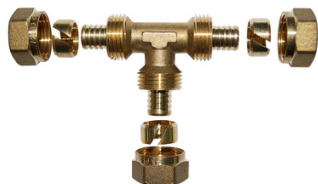

Té PER égal

BOUTTÉ

Prix catalogue

À partir de

14,90€ HT

SCANNEZ-MOI

Tous nos modèles

| Réf. Produit | Réf. Fournisseur | Diam. | Diamètres | Prix |
|--------------|------------------|-------|-----------|------------------|
| P11165 | 3153364 | 12 mm | 12 mm | 14,90€ HT |
| P11166 | 3153371 | 16 mm | 16 mm | 16,80€ HT |