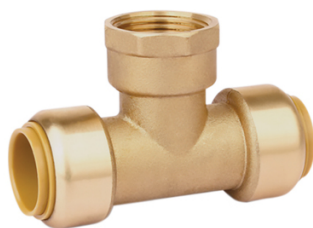

Té femelle TOUTUB

BOUTTÉ

Matière : Laiton
Genre : F
Filetage : 15x21 mm
Norme/Certif. : ISO 9001 - ACS
Normes : NF
Angle : 90°
Filetages : 15x21 mm (1/2")
Famille : Té

Prix catalogue

À partir de

16,75€ HT

SCANNEZ-MOI

Tous nos modèles

Réf. Produit	Réf. Fournisseur	Diam.	Diamètres	Prix
P10072	3186973	12 mm	12 mm	17,10€ HT
P10073	3186546	16 mm	16 mm	16,75€ HT