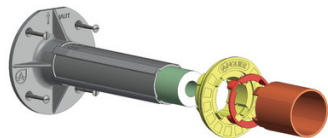

## Support ITE'FIX pour robinet de puisage

Support ITE'FIX pour installation sur mur isolé par l'extérieur. Lors de vos travaux de rénovation énergétique, le support ITE'FIX vous permet de profiter de vos équipements extérieurs après isolation de vos murs par l'extérieur. Robinet de puisage, prise ou lumière, ce produit est adapté pour toute épaisseur d'isolation avec son verrouillage de position.