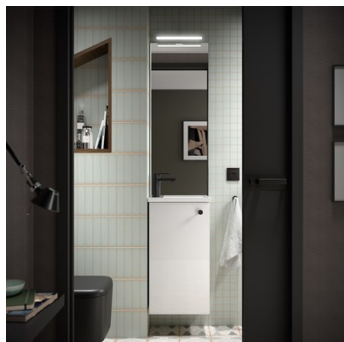

Meuble lave main MARVILLE + vasque MINI

Meuble à une porte avec lavabo en charge minérale intégré. Ce meuble de salle de bains est disponible en plusieurs coloris. Caractéristiques : Chants des meubles en PVC + colle PUR - 1 porte - Système de fermeture amortie - Structure et façade en panneau stratifié 16mm - Poids 14.01 Kg.