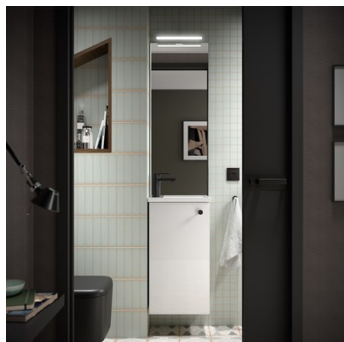

## Meuble lave main MARVILLE + vasque MINI

Meuble à une porte avec lavabo en charge minérale intégré. Ce meuble de salle de bains est disponible en plusieurs coloris. Caractéristiques : Chants des meubles en PVC + colle PUR - 1 porte - Système de fermeture amortie - Structure et façade en panneau stratifié 16mm - Poids 14.01 Kg.