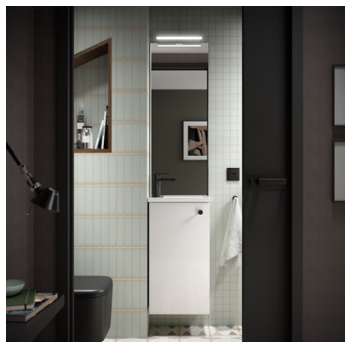

Meuble lave main MARVILLE + vasque MINI

Meuble à une porte avec lavabo en charge minérale intégré. Ce meuble de salle de bains est disponible en plusieurs coloris. Caractéristiques : Chants des meubles en PVC + colle PUR - 1 porte - Système de fermeture amortie - Structure et façade en panneau stratifié 16mm - Poids 14.01 Kg.