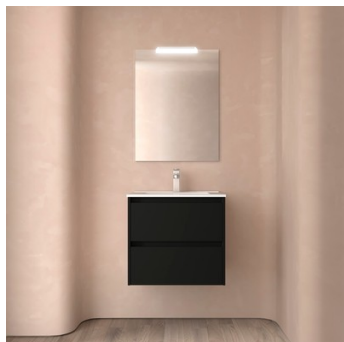

Meuble salle de bain NOJA 600 2 tiroirs + vasque

Parce que l'essentiel peut aussi être rempli d'options, la famille de meubles de salle de bain Noja a élargi sa gamme de finitions et de solutions de rangement, en améliorant également ses guides et ses intérieurs. Son design simple mais fonctionnel permet de s'adapter à n'importe quel style. Découvrez et créez la salle de bain de vos rêves avec cette série de meubles de salle de bain disponibles en trois tailles différentes, offrant une multitude d'options différentes. Les tiroirs de la série sont équipés d'une fermeture amortie et de guides Hettich garantissant une douceur de fonctionnement et une qualité optimale. Meuble de salle de bain avec plusieurs options de design.

Deux tiroirs + porte (droite/gauche) de 850mm

Trois tiroirs + porte (droite/gauche) de 850mm

Large choix de finitions telles que le White Gloss, le White Satin, le Black Satin, le Blue Satin, le Green Satin, le Red Satin, le Naturel, le Chêne d'Afrique, le Noyer Maya.

Possibilité de choisir entre un lavabo intégré en porcelaine ou un plan de travail dans la même finition que le meuble de salle de bain. Élargissez votre espace de rangement en combinant le meuble de salle de bain avec des piliers.