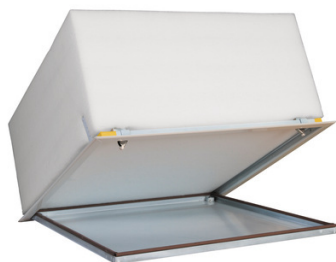

Trappe RESPONSABLE R8 isolante et étanche

Cette trappe isolante de plafond assure l'accès aux vides techniques et aux combles en maisons individuelles. Cadre dormant et ouvrant en tôle d'acier zinguée. Intègre une isolation en ouate de polyester de 26 cm d'épaisseur. Absorption acoustique et réduction de vibrations élevées. Soudage par point, riveté et laqué. Vantail décrochable. Système d'ouverture : pousser/ lâcher. Pose exclusivement au plafond. Montage rapide et simple, fixation par pattes métalliques. Convient à l'utilisation dans les pièces humides.

Forme : Carrée
Matière : Acier/Fibre de polyester
Coloris : Blanc
Finition : Mat
Long. : 550 mm
Larg. : 550 mm
Poids : 5,9 Kg
Temp. utilisation : -55 à 100°C
Niveau sonore : 54 dB
Conductivité thermique u (w/m²k) : 8,24 m2 K/W