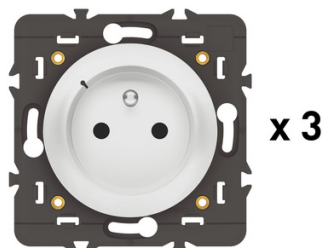

## Pack 3 prises de courant connectées Céliane with Netatmo

Pack 3 prises de courant connectées Céliane with Netatmo pour contrôler les appareils via l'App Home + Control ou par la voix, et de suivre la consommation depuis un smartphone, à combiner avec des plaques pour jouer sur les couleurs et les matières. Voyant LED avec fonction de repérage activable dans l'App

Compatible avec tout appareil électrique et gros électroménager  
Mesure la consommation électrique instantanée et cumulée  
Protège contre les surcharges (16A maximum)  
Vendu sans plaque

Matière : Plastique  
Alimentation : 230V CA  
Coloris : Blanc  
RAL : RAL 9003  
Fixation : Fixation à griffes/vis  
Instal. : À encastrer  
Larg. : 74 mm  
Haut. : 74 mm  
Prof. : 41 mm  
IP : IP41  
IK : IK04  
Temp. utilisation : 5 à 45 °C