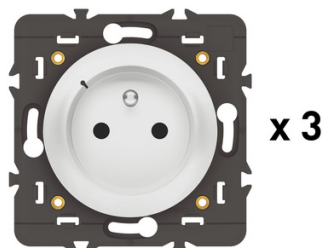

Pack 3 prises de courant connectées Céliane with Netatmo

Pack 3 prises de courant connectées Céliane with Netatmo pour contrôler les appareils via l'App Home + Control ou par la voix, et de suivre la consommation depuis un smartphone, à combiner avec des plaques pour jouer sur les couleurs et les matières. Voyant LED avec fonction de repérage activable dans l'App

Compatible avec tout appareil électrique et gros électroménager
Mesure la consommation électrique instantanée et cumulée
Protège contre les surcharges (16A maximum)
Vendu sans plaque

Matière : Plastique
Alimentation : 230V CA
Coloris : Blanc
RAL : RAL 9003
Fixation : Fixation à griffes/vis
Instal. : Encastré
Larg. : 74 mm
Haut. : 74 mm
Prof. : 41 mm
IP : IP41
IK : IK04
Temp. utilisation : 5 à 45 °C