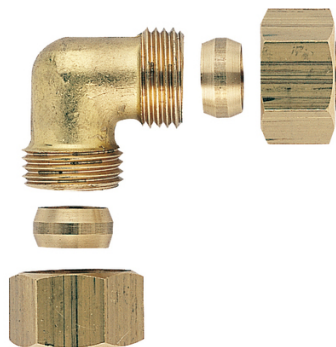

Coude égal biconique 90°

Matière : Laiton
Famille : Coude
Genre : F
Modèle : UB

Prix catalogue
À partir de

10,67€ HT

SCANNEZ-MOI

Tous nos modèles

Réf. Produit	Réf. Fournisseur	Diam.	Diamètres	Prix
P08284	01140	10 mm	10 mm	13,87€ HT
P08285	01143	16 mm	16 mm	10,67€ HT