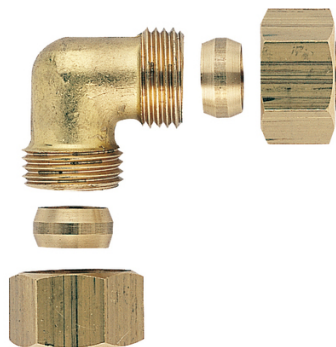

## Coude égal biconique 90°

Matière : Laiton  
Famille : Coude  
Genre : F  
Modèle : UB

Prix catalogue  
À partir de  
**10,26€ HT**

SCANNEZ-MOI

### Tous nos modèles

Réf. Produit	Réf. Fournisseur	Diam.	Diamètres	Prix
P08284	01140	10 mm	10 mm	<b>13,31€ HT</b>
P08285	01143	16 mm	16 mm	<b>10,26€ HT</b>