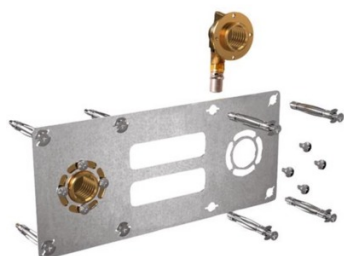

PLAQUE DOUCHE CARREE FLUXO ENT.150 15/21 D16

Nicoll
by allaxis

Prix catalogue
À partir de

138,54€ HT

SCANNEZ-MOI