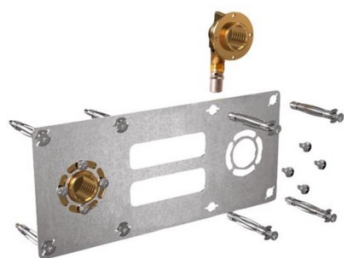

## PLAQUE DOUCHE CARREE FLUXO ENT.150 15/21 D16

*Nicoll*  
by allaxis

Prix catalogue  
À partir de

**135,52€ HT**

SCANNEZ-MOI