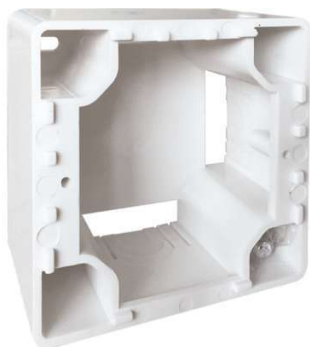

## CADRE SAILLIE POUR SORTIE DE CABLE 16/20A

Prix catalogue

À partir de

**7,10€ HT**

SCANNEZ-MOI