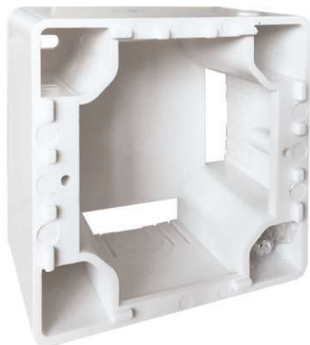

## CADRE SAILLIE POUR SORTIE DE CABLE 32A

Prix catalogue

À partir de

**14,05€ HT**

SCANNEZ-MOI