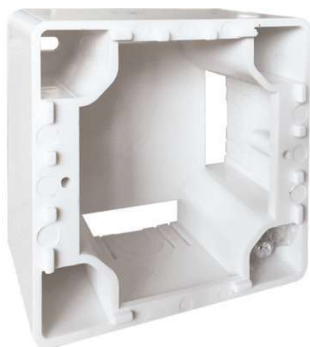

CADRE SAILLIE POUR SORTIE DE CABLE 32A

Prix catalogue

À partir de

14,05€ HT

SCANNEZ-MOI