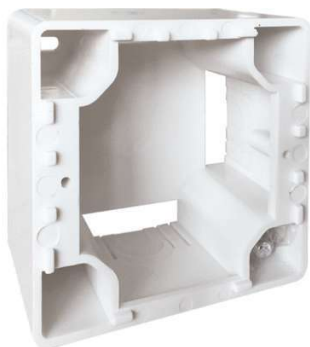

## CADRE SAILLIE POUR SORTIE DE CABLE 32A

Prix catalogue

À partir de

**14,05€ HT**

SCANNEZ-MOI