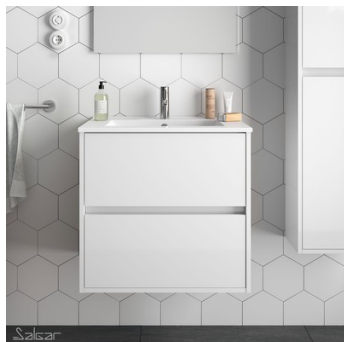

## Meuble et vasque NOJA 600 2 tiroirs

L'ensemble Noja 600 a un design intemporel qui fera de votre salle de bains une pièce à la fois élégante et fonctionnelle. Deux tiroirs avec fermeture amortie pour garantir une fermeture douce. Poignée prise de main, intégrée à la façade du meuble alliant fonctionnalité et design. Façade et côtés fabriqués en panneau de particules laminé de 16 mm (classe E-1) et chants en PVC (colle PUR). Vasque fabriquée en porcelaine blanche qui garantit une résistance optimale à l'usure et une couleur durable blanc pur. Dimensions (mm) : 610 x 19 x 460 mm.