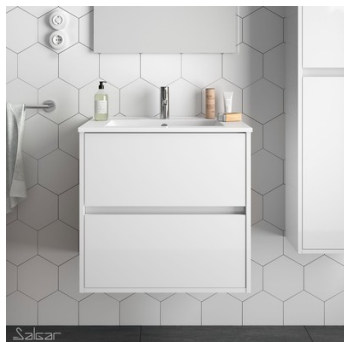

Meuble et vasque NOJA 600 2 tiroirs

L'ensemble Noja 600 a un design intemporel qui fera de votre salle de bains une pièce à la fois élégante et fonctionnelle. Deux tiroirs avec fermeture amortie pour garantir une fermeture douce. Poignée prise de main, intégrée à la façade du meuble alliant fonctionnalité et design. Façade et côtés fabriqués en panneau de particules laminé de 16 mm (classe E-1) et chants en PVC (colle PUR). Vasque fabriquée en porcelaine blanche qui garantit une résistance optimale à l'usure et une couleur durable blanc pur. Dimensions (mm) : 610 x 19 x 460 mm.

Larg. : 460 mm
Long. : 610 mm
Haut. : 560 mm

Prix catalogue

À partir de

292,16€ HT

SCANNEZ-MOI

Tous nos modèles

Réf. Produit	Réf. Fournisseur	Coloris	Finition	Prix
S07546	85028	Blanc	Blanc Brillant	292,16€ HT
S07547	85030	Gris	Gris Mat	292,16€ HT