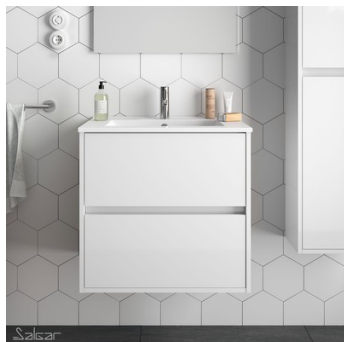

Meuble et vasque NOJA 600 2 tiroirs

L'ensemble Noja 600 a un design intemporel qui fera de votre salle de bains une pièce à la fois élégante et fonctionnelle. Deux tiroirs avec fermeture amortie pour garantir une fermeture douce. Poignée prise de main, intégrée à la façade du meuble alliant fonctionnalité et design. Façade et côtés fabriqués en panneau de particules laminé de 16 mm (classe E-1) et chants en PVC (colle PUR). Vasque fabriquée en porcelaine blanche qui garantit une résistance optimale à l'usure et une couleur durable blanc pur. Dimensions (mm) : 610 x 19 x 460 mm.

Larg. : 460 mm
Long. : 610 mm
Haut. : 560 mm

Prix catalogue

À partir de

328,46€ HT

SCANNEZ-MOI

Tous nos modèles

Réf. Produit	Réf. Fournisseur	Coloris	Finition	Prix
S07546	85028	Blanc	Blanc Brillant	328,46€ HT
S07547	85030	Gris	Gris Mat	328,46€ HT
S07548	85031	Marron	Chêne Calé...	328,46€ HT