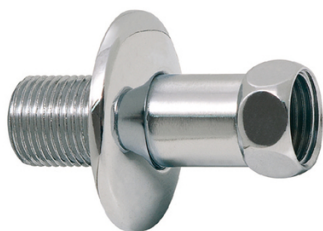

Raccord mural droit

Raccord mural droit par 2

Cond. : 2
Forme : Droit
Orientation : Droit

Prix catalogue

À partir de

37,90€ HT

SCANNEZ-MOI

Tous nos modèles

Réf. Produit	Réf. Fournisseur	Diam.	Raccordement	Prix
S00451	329823	M 1/2" - F 1/2"	M 1/2" - F 1/2"	45,61€ HT
S00456	329826	M 1/2" - M 3/4"	M 1/2" - M 3/4"	37,90€ HT