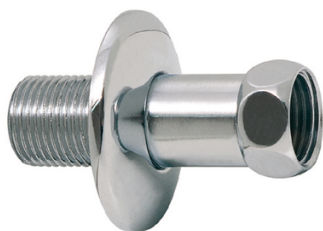

Raccord mural droit

Raccord mural droit par 2

Cond. : 2
Forme : Droit
Orientation : Droit

SCANNEZ-MOI

Tous nos modèles

| Réf. Produit | Réf. Fournisseur | Diam. | Raccordement |
|--------------|------------------|-----------------|-----------------|
| S00451 | 329823 | M 1/2" - F 1/2" | M 1/2" - F 1/2" |
| S00456 | 329826 | M 1/2" - M 3/4" | M 1/2" - M 3/4" |