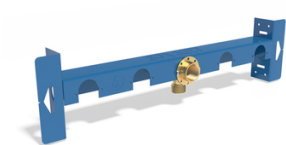

Barrette nue SMART U

Prix catalogue

À partir de

36,82€ HT

Module pour fixer et raccorder les accessoires robinetterie encastrés. Sur les montants entraxe 400 mm, 5 positionnements possibles.

Long. : 400 mm