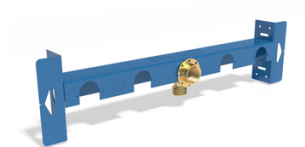

## Barrette nue SMART U

Prix catalogue

À partir de

**37,64€ HT**

Module pour fixer et raccorder les accessoires robinetterie encastrés. Sur les montants entraxe 400 mm, 5 positionnements possibles.

Long. : 400 mm