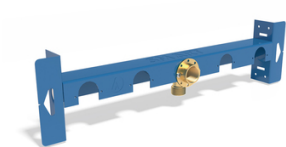

Barrette nue SMART U

Prix catalogue

À partir de

36,90€ HT

SCANNEZ-MOI

Module pour fixer et raccorder les accessoires robinetterie encastrés. Sur les montants entraxe 400 mm, 5 positionnements possibles.

Long. : 400 mm