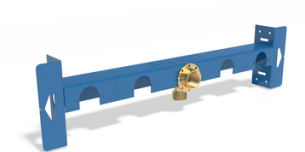

## Barrette nue SMART U

Module pour fixer et raccorder les accessoires robinetterie encastrés. Sur les montants entraxe 400 mm, 5 positionnements possibles.

Long. : 400 mm

Prix catalogue

À partir de

**36,90€ HT**