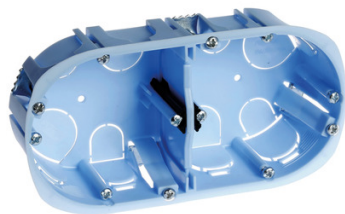

## Boîte encastrement XL PRO non hermétique double

Diamètre 67mm. Profondeur 40mm. Entraxe de 71mm. Accepte gaine ICTA D16, D20 et D25

Boîte encastrement dérivation2 : Boîte pour cloison sèche  
Catégorie : Boîte d'encastrement  
Diam. : 67 mm  
Nb poste : 2