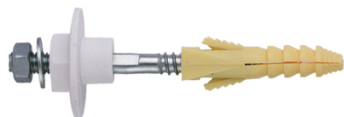

FIXABO fixation lavabo 8 mm 8 mm Cheville 12x60

ram
CHEVILLES ET FIXATIONS

Comprend :

2 vis double filet, 2 écrous 6 pans acier zingué blanc, 2 chevilles, 2 rondelles nylon à trou excentré

Cond. : 2

Matière : Acier