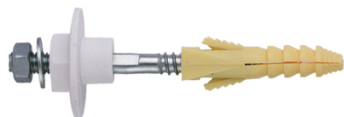

FIXABO fixation lavabo 8 mm 8 mm Cheville 12x60

Comprend :

2 vis double filet, 2 écrous 6 pans acier zingué blanc, 2 chevilles, 2 rondelles nylon à trou excentré

Cond. : 2

Matière : Acier

Prix catalogue

À partir de