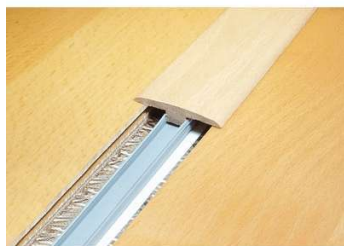

Barre de seuil de jonction Chêne Provence

Profilé de jonction enrobé

Famille : Barre de seuil
Modèle : Chêne provence
Matière : MDF
Long. : 900 mm
Larg. : 44 mm
Epais. : 10 mm
Classe : A+

Prix catalogue

À partir de