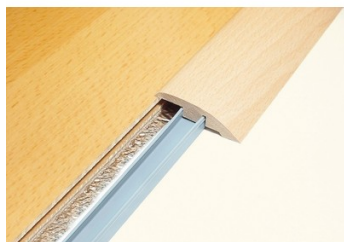

Barre de seuil de jonction Chêne Lady

Profilé de jonction enrobé

Famille : Barre de seuil
Modèle : Chêne Lady
Matière : MDF
Long. : 0,90 m
Larg. : 44 mm
Epais. : 15 mm
Classe : A+

Prix catalogue

À partir de