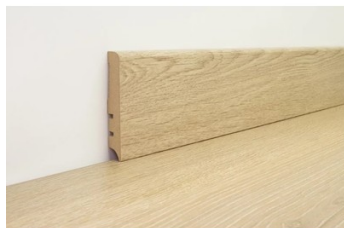

Plinthe Ontario F58

Plinthe en MDF assorties au revêtement de sol.

Modèle : Ontario
Long. : 2,20 m
Larg. : 58 mm
Epais. : 12 mm
Famille : Plinthe
Matière : MDF
Classe : A+

Prix catalogue

À partir de

12,07€ HT