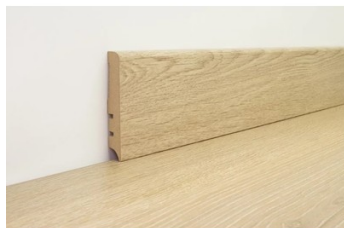

Plinthe Ontario F58

Plinthe en MDF assorties au revêtement de sol.

Modèle : Ontario
Long. : 2,20 m
Larg. : 58 mm
Epais. : 12 mm
Famille : Plinthe
Matière : MDF
Classe : A+

Prix catalogue

À partir de

12,06€ HT