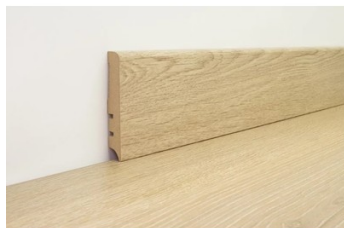

## Plinthe Jasper F58

Plinthe en MDF assorties au revêtement de sol.

Modèle : Jasper  
Long. : 2,20 m  
Larg. : 58 mm  
Epais. : 12 mm  
Famille : Plinthe  
Matière : MDF  
Classe : A+

Prix catalogue

À partir de