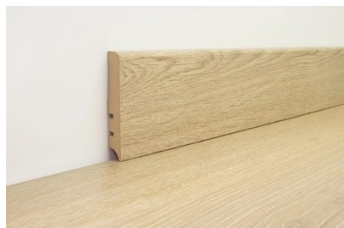

## Plinthe Chêne Spenser F58

Plinthe en MDF assorties au revêtement de sol.

Modèle : Spenser  
Long. : 2,20 m  
Larg. : 58 mm  
Epais. : 12 mm  
Famille : Plinthe  
Matière : MDF  
Classe : A+

Prix catalogue