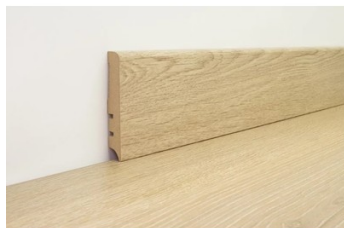

Plinthe Chêne Cristal F58

Plinthe en MDF assorties au revêtement de sol.

Modèle : Cristal
Long. : 2,20 m
Larg. : 58 mm
Epais. : 12 mm
Famille : Plinthe
Matière : MDF
Classe : A+

Prix catalogue

À partir de