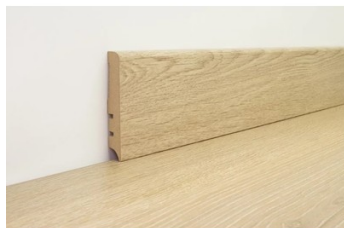

Plinthe Chêne Cuzco F58

Plinthe en MDF assorties au revêtement de sol.

Modèle : Cuzco
Long. : 2,20 m
Larg. : 58 mm
Epais. : 12 mm
Famille : Plinthe
Matière : MDF
Classe : A+

Prix catalogue

À partir de

12,11€ HT