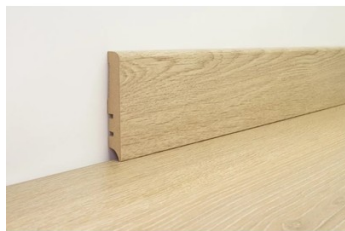

Plinthe Chêne Cuzco F58

Plinthe en MDF assorties au revêtement de sol.

Modèle : Cuzco
Long. : 2,20 m
Larg. : 58 mm
Epais. : 12 mm
Famille : Plinthe
Matière : MDF
Classe : A+

Prix catalogue

À partir de

12,08€ HT