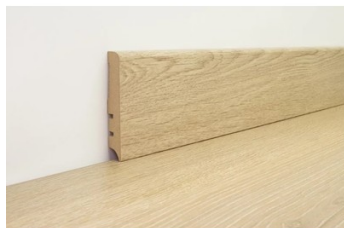

## Plinthe Chêne Provence F58

Plinthe en MDF assorties au revêtement de sol.

Type : Plinthe  
Cond. : 2,5 m  
Haut. : 5,8 cm  
Long. : 2,5 m  
Larg. : 58 mm  
Epais. : 12 mm  
Coloris : Marron  
Garantie : 25 ans  
Classe : A+