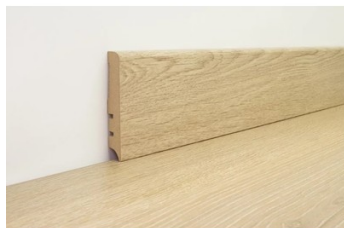

## Plinthe Chêne Provence F58

Plinthe en MDF assorties au revêtement de sol.

Type : Plinthe  
Cond. : 2,5 m  
Haut. : 5,8 cm  
Long. : 2,5 m  
Larg. : 58 mm  
Epais. : 12 mm  
Coloris : Marron  
Origine : France  
Garantie : 25 ans  
Classe : A+