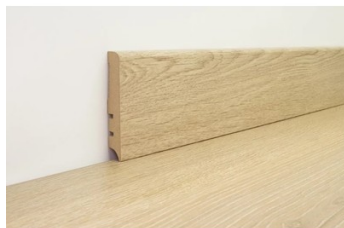

Plinthe Chêne Western F80

Plinthe en MDF assorties au revêtement de sol.

Modèle : Western
Long. : 2,20 m
Larg. : 80 mm
Epais. : 15 mm
Famille : Plinthe
Matière : MDF
Classe : A+

Prix catalogue

À partir de