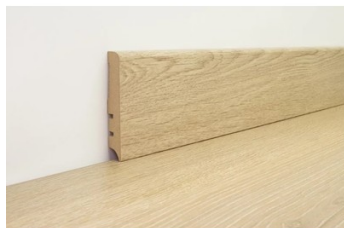

## Plinthe Chêne Western F80

Plinthe en MDF assorties au revêtement de sol.

Modèle : Western  
Long. : 2,20 m  
Larg. : 80 mm  
Epais. : 15 mm  
Famille : Plinthe  
Matière : MDF  
Classe : A+

Prix catalogue